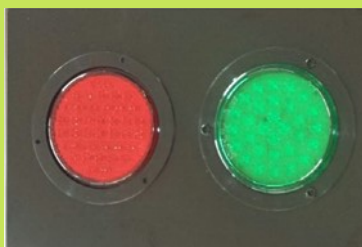

DATASEMAFORO MICRO

Medidas: 15 x 11 x 8 cm, Caja IP65 plástica color gris claro, Luces led de 1 1/2", Configuración genérica de fábrica de luces roja o verde (50%)

Accesorios: Botonera.

PRECIO: 120.000*

DATASEMAFORO STANDARD

Medidas: 19 x 14 x 8 cm, Caja IP65 plástica color gris claro, Luces led de 3", Botonera Incorporada, Configuración de luces verdes y rojas con control remoto 3%, 10, 20, 30%..100%)

Accesorios: Control remoto inalámbrico

PRECIO: 150.000*

DATASEMAFORO GENERICO

Medidas: 25 x 19 x 10 cm, Caja IP65 plástica color gris claro, Luces led de 3", Configuración de luces rojas y verdes con control remoto 3%, 10, 20, 30%.....100%)

Accesorios: Botonera y Control remoto inalámbrico

PRECIO: 180.000*

DATASEMAFORO FULL

Medidas: 35 x 27 x 8 cm, Caja IP65 plástica color gris claro, Luces led de 5", Tapa metálica color negro, Configuración de luces rojas y verdes con control remoto 3%, 10, 20, 30%..100%)